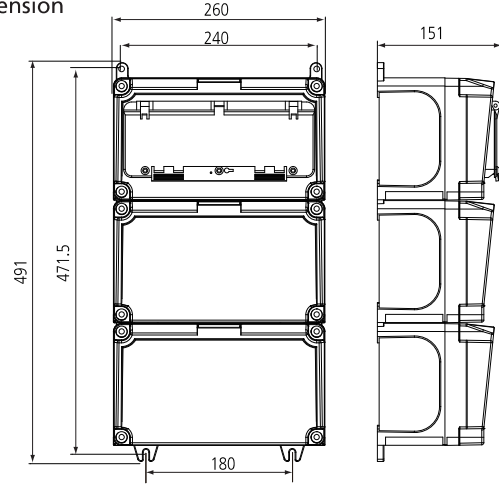

Applicable environment: temperature -30℃ +40℃, indoor & outdoor

H

产品照片

Photo

阶梯式电源检修箱 Ladder-type Power Maintenance Box
防护等级IP44-IP66 Protection class: IP44-IP66

产品外观
Photo

外形尺寸
Dimension

| UK-XZS3-93001 | UK-XZS3-93002 | UK-XZS3-93003 | UK-XZS3-93004 |
|------------------------------|------------------------------|------------------------------|------------------------------|
| | | | |
| ▲ IP 44 | ▲ IP 44 | ▲ IP 44 | ▲ IP 44-IP 65 |
| 3个schuko 插座Soc.16A,230V | 3个schuko 插座Soc.16A,230V | 3个schuko 插座Soc.16A,230V | 2个CEE/IEC 插座Soc.16A,5P,400V |
| 1个CEE/IEC 插座Soc.16A,3P,230V | 1个CEE/IEC 插座Soc.16A,5P,400V | 1个CEE/IEC 插座Soc.32A,3P,230V | 2个CEE/IEC 插座Soc.32A,5P,400V |
| 1个CEE/IEC 插座Soc.16A,5P,400V | 1个CEE/IEC 插座Soc.32A,5P,400V | 1个CEE/IEC 插座Soc.32A,5P,400V | 2个小型断路器MCB16A,3P,C |
| 1个小型断路器MCB16A,3P,C | 1个小型断路器MCB16A,3P,C | 1个小型断路器MCB32A,1P,C | 2个小型断路器MCB32A,3P,C |
| 4个小型断路器MCB16A,1P,C | 1个小型断路器MCB32A,3P,C | 1个小型断路器MCB32A,3P,C | |
| | 3个小型断路器MCB16A,1P,C | 3个小型断路器MCB16A,1P,C | |
| 进线电缆接头1个M32 | 进线电缆接头1个M32 | 进线电缆接头1个M32 | 进线电缆接头2个M32 |
| cable gland (input): 1x M32 | cable gland (input): 1x M32 | cable gland (input): 1x M32 | cable gland (input): 2x M32 |
| UK-XZS3-93005 | UK-XZS3-93006 | UK-XZS3-93007 | UK-XZS3-93008 |
| | | | |
| ▲ IP 44 | ▲ IP 44-IP 65 | ▲ IP 44 | ▲ IP 44 |
| 3个schuko 插座Soc. 16A,230V | 1个CEE/IEC 插座Soc. 16A,4P,400V | 3个CEE/IEC 插座Soc. 16A,3P,230V | 2个CEE/IEC 插座Soc. 16A,4P,400V |
| 2个CEE/IEC 插座Soc. 16A,5P,400V | 1个CEE/IEC 插座Soc. 16A,5P,400V | 1个CEE/IEC 插座Soc. 16A,5P,400V | 2个CEE/IEC 插座Soc. 32A,4P,400V |
| 2个小型断路器MCB 16A,3P,C | 1个CEE/IEC 插座Soc. 32A,4P,400V | 3个小型断路器MCB 16A,1P,C | 2个小型断路器MCB 16A,3P,C |
| 3个小型断路器MCB 16A,1P,C | 1个CEE/IEC 插座Soc. 32A,5P,400V | 1个小型断路器MCB 16A,3P,C | 2个小型断路器MCB 32A,3P,C |
| | 2个小型断路器MCB 16A,3P,C | | |
| | 2个小型断路器MCB 32A,3P,C | | |
| 进线电缆接头1个M32 | 进线电缆接头2个M32 | 进线电缆接头1个M32 | 进线电缆接头2个M32 |
| cable gland (input): 1x M32 | cable gland (input): 2x M32 | cable gland (input): 1x M32 | cable gland (input): 2x M32 |