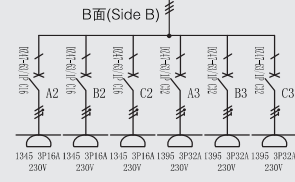

IP 44

A面 Side A

3只附加插座Panel Soc.16A,3P,230V

6只小型断路器MCB16A,1P,C

3只小型断路器MCB32A,1P,C

3只小型断路器MCB63A,1P,C

UK-BZS3-5001 B面(Side B)

引自400A犀牛火线头
Fromm the 400A power supply side