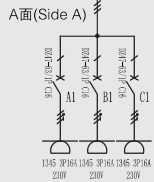

产品外观
Photo

外形尺寸
Dimension

UK-BZS3-5001 A面(Side A)

引自400A犀牛火线头
Fromm the 400A power supply side

IP 44

A面 Side A

3只附加插座Panel Soc.16A,3P,230V

6只小型断路器MCB16A,1P,C