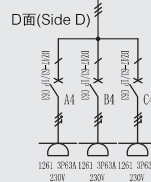

IP 44

C面 Side C

进线端 Input:

4只焊接耦合器UKGZ-400

1只焊接耦合器UKMZ-400

出线端 Output:

4只焊接耦合器UKMZ-400

1只焊接耦合器UKGZ-400

UK-BZS3-5001 D面(Side D)

引自400A犀牛火线头
Fromm the 400A power supply side