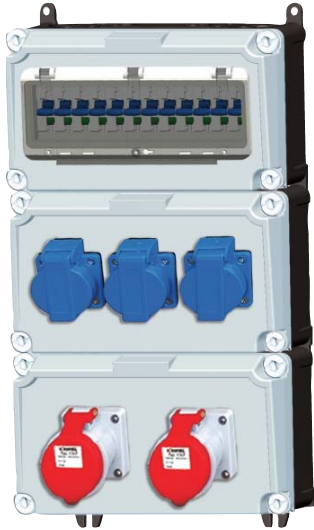

Applicable environment: temperature -30℃ +40℃, indoor & outdoor

H

产品照片

Photo

阶梯式电源检修箱 Ladder-type Power Maintenance Box
防护等级IP44-IP66 Protection class: IP44-IP66

产品外观
Photo

外形尺寸
Dimension

| UK-XZS3-93001 | UK-XZS3-93002 | UK-XZS3-93003 | UK-XZS3-93004 |
|------------------------------|------------------------------|------------------------------|------------------------------|
| | | | |
| ▲ IP 44 | ▲ IP 44 | ▲ IP 44 | ▲ IP 44-IP 65 |
| 3个schuko 插座Soc.16A,230V | 3个schuko 插座Soc.16A,230V | 3个schuko 插座Soc.16A,230V | 2个CEE/IEC 插座Soc.16A,5P,400V |
| 1个CEE/IEC 插座Soc.16A,3P,230V | 1个CEE/IEC 插座Soc.16A,5P,400V | 1个CEE/IEC 插座Soc.32A,3P,230V | 2个CEE/IEC 插座Soc.32A,5P,400V |
| 1个CEE/IEC 插座Soc.16A,5P,400V | 1个CEE/IEC 插座Soc.32A,5P,400V | 1个CEE/IEC 插座Soc.32A,5P,400V | 2个小型断路器MCB16A,3P,C |
| 1个小型断路器MCB16A,3P,C | 1个小型断路器MCB16A,3P,C | 1个小型断路器MCB32A,1P,C | 2个小型断路器MCB32A,3P,C |
| 4个小型断路器MCB16A,1P,C | 1个小型断路器MCB32A,3P,C | 1个小型断路器MCB32A,3P,C | |
| | 3个小型断路器MCB16A,1P,C | 3个小型断路器MCB16A,1P,C | |
| 进线电缆接头1个M32 | 进线电缆接头1个M32 | 进线电缆接头1个M32 | 进线电缆接头2个M32 |
| cable gland (input): 1x M32 | cable gland (input): 1x M32 | cable gland (input): 1x M32 | cable gland (input): 2x M32 |
| UK-XZS3-93005 | UK-XZS3-93006 | UK-XZS3-93007 | UK-XZS3-93008 |
| | | | |
| ▲ IP 44 | ▲ IP 44-IP 65 | ▲ IP 44 | ▲ IP 44 |
| 3个schuko 插座Soc. 16A,230V | 1个CEE/IEC 插座Soc. 16A,4P,400V | 3个CEE/IEC 插座Soc. 16A,3P,230V | 2个CEE/IEC 插座Soc. 16A,4P,400V |
| 2个CEE/IEC 插座Soc. 16A,5P,400V | 1个CEE/IEC 插座Soc. 16A,5P,400V | 1个CEE/IEC 插座Soc. 16A,5P,400V | 2个CEE/IEC 插座Soc. 32A,4P,400V |
| 2个小型断路器MCB 16A,3P,C | 1个CEE/IEC 插座Soc. 32A,4P,400V | 3个小型断路器MCB 16A,1P,C | 2个小型断路器MCB 16A,3P,C |
| 3个小型断路器MCB 16A,1P,C | 1个CEE/IEC 插座Soc. 32A,5P,400V | 1个小型断路器MCB 16A,3P,C | 2个小型断路器MCB 32A,3P,C |
| | 2个小型断路器MCB 16A,3P,C | | |
| | 2个小型断路器MCB 32A,3P,C | | |
| 进线电缆接头1个M32 | 进线电缆接头2个M32 | 进线电缆接头1个M32 | 进线电缆接头2个M32 |
| cable gland (input): 1x M32 | cable gland (input): 2x M32 | cable gland (input): 1x M32 | cable gland (input): 2x M32 |