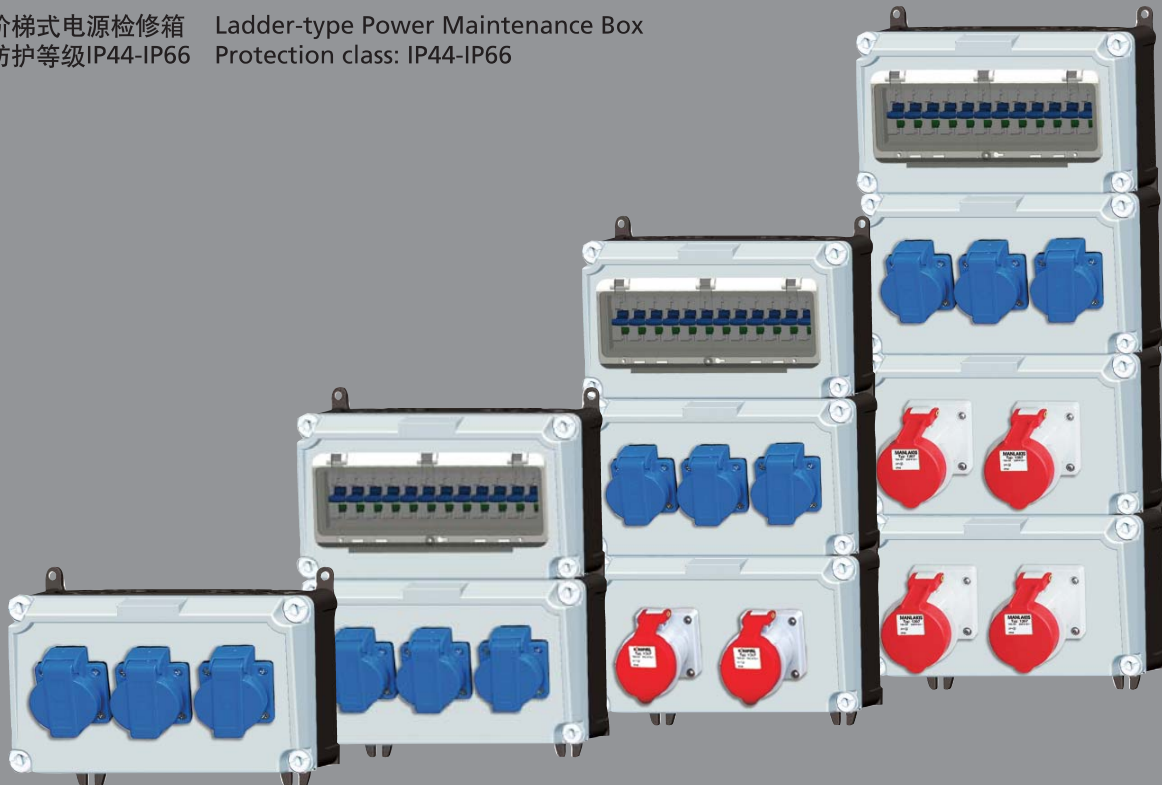

Applicable environment: temperature -30℃ +40℃, indoor & outdoor

H

产品照片

Photo

阶梯式电源检修箱 Ladder-type Power Maintenance Box
防护等级IP44-IP66 Protection class: IP44-IP66

产品外观
Photo

外形尺寸
Dimension

| UK-XZS3-93001 | UK-XZS3-93002 | UK-XZS3-93003 | UK-XZS3-93004 |
|------------------------------|------------------------------|------------------------------|------------------------------|
| | | | |
| ▲ IP 44 | ▲ IP 44 | ▲ IP 44 | ▲ IP 44-IP 65 |
| 3个schuko 插座Soc.16A,230V | 3个schuko 插座Soc.16A,230V | 3个schuko 插座Soc.16A,230V | 2个CEE/IEC 插座Soc.16A,5P,400V |
| 1个CEE/IEC 插座Soc.16A,3P,230V | 1个CEE/IEC 插座Soc.16A,5P,400V | 1个CEE/IEC 插座Soc.32A,3P,230V | 2个CEE/IEC 插座Soc.32A,5P,400V |
| 1个CEE/IEC 插座Soc.16A,5P,400V | 1个CEE/IEC 插座Soc.32A,5P,400V | 1个CEE/IEC 插座Soc.32A,5P,400V | 2个小型断路器MCB16A,3P,C |
| 1个小型断路器MCB16A,3P,C | 1个小型断路器MCB16A,3P,C | 1个小型断路器MCB32A,1P,C | 2个小型断路器MCB32A,3P,C |
| 4个小型断路器MCB16A,1P,C | 1个小型断路器MCB32A,3P,C | 1个小型断路器MCB32A,3P,C | |
| | 3个小型断路器MCB16A,1P,C | 3个小型断路器MCB16A,1P,C | |
| 进线电缆接头1个M32 | 进线电缆接头1个M32 | 进线电缆接头1个M32 | 进线电缆接头2个M32 |
| cable gland (input): 1x M32 | cable gland (input): 1x M32 | cable gland (input): 1x M32 | cable gland (input): 2x M32 |
| UK-XZS3-93005 | UK-XZS3-93006 | UK-XZS3-93007 | UK-XZS3-93008 |
| | | | |
| ▲ IP 44 | ▲ IP 44-IP 65 | ▲ IP 44 | ▲ IP 44 |
| 3个schuko 插座Soc. 16A,230V | 1个CEE/IEC 插座Soc. 16A,4P,400V | 3个CEE/IEC 插座Soc. 16A,3P,230V | 2个CEE/IEC 插座Soc. 16A,4P,400V |
| 2个CEE/IEC 插座Soc. 16A,5P,400V | 1个CEE/IEC 插座Soc. 16A,5P,400V | 1个CEE/IEC 插座Soc. 16A,5P,400V | 2个CEE/IEC 插座Soc. 32A,4P,400V |
| 2个小型断路器MCB 16A,3P,C | 1个CEE/IEC 插座Soc. 32A,4P,400V | 3个小型断路器MCB 16A,1P,C | 2个小型断路器MCB 16A,3P,C |
| 3个小型断路器MCB 16A,1P,C | 1个CEE/IEC 插座Soc. 32A,5P,400V | 1个小型断路器MCB 16A,3P,C | 2个小型断路器MCB 32A,3P,C |
| | 2个小型断路器MCB 16A,3P,C | | |
| | 2个小型断路器MCB 32A,3P,C | | |
| 进线电缆接头1个M32 | 进线电缆接头2个M32 | 进线电缆接头1个M32 | 进线电缆接头2个M32 |
| cable gland (input): 1x M32 | cable gland (input): 2x M32 | cable gland (input): 1x M32 | cable gland (input): 2x M32 |