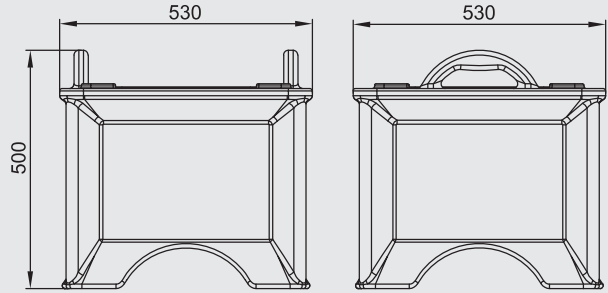

产品外观
Photo

外形尺寸
Dimension

UK-BZS3-5001 A面(Side A)

引自400A犀牛火线头
Fromm the 400A power supply side

IP 44

A面 Side A

3只附加插座Panel Soc.16A,3P,230V

6只小型断路器MCB16A,1P,C