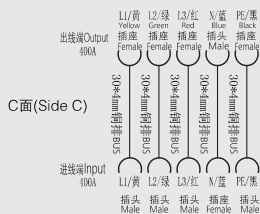

IP 44

B面 SideB

3只附加插座Panel Soc. 16A,3P,230V

3只附加插座Panel Soc. 32A,3P,230V

UK-BZS3-5001 C面(Side C)